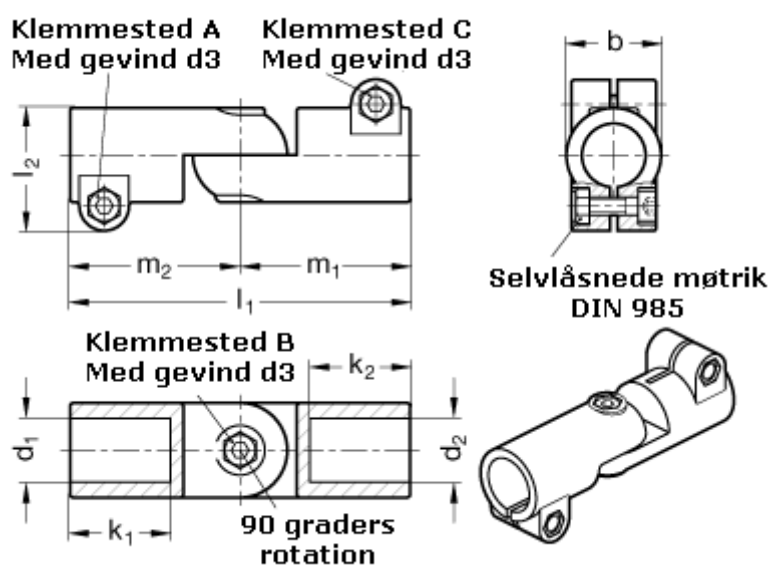

Varenummer: 20286B42B45T2SW
Beskrivelse: E+G laskeforbindelse
GN286-B42-B45-T-2-SW

Mål

b = 65	m1 = 115
d1 = B42	m2 = 115
d2 = B45	
d3 = M10	
k1 = 74.0	
k2 = 74.0	
l1 = 230	
l2 = 77.5	